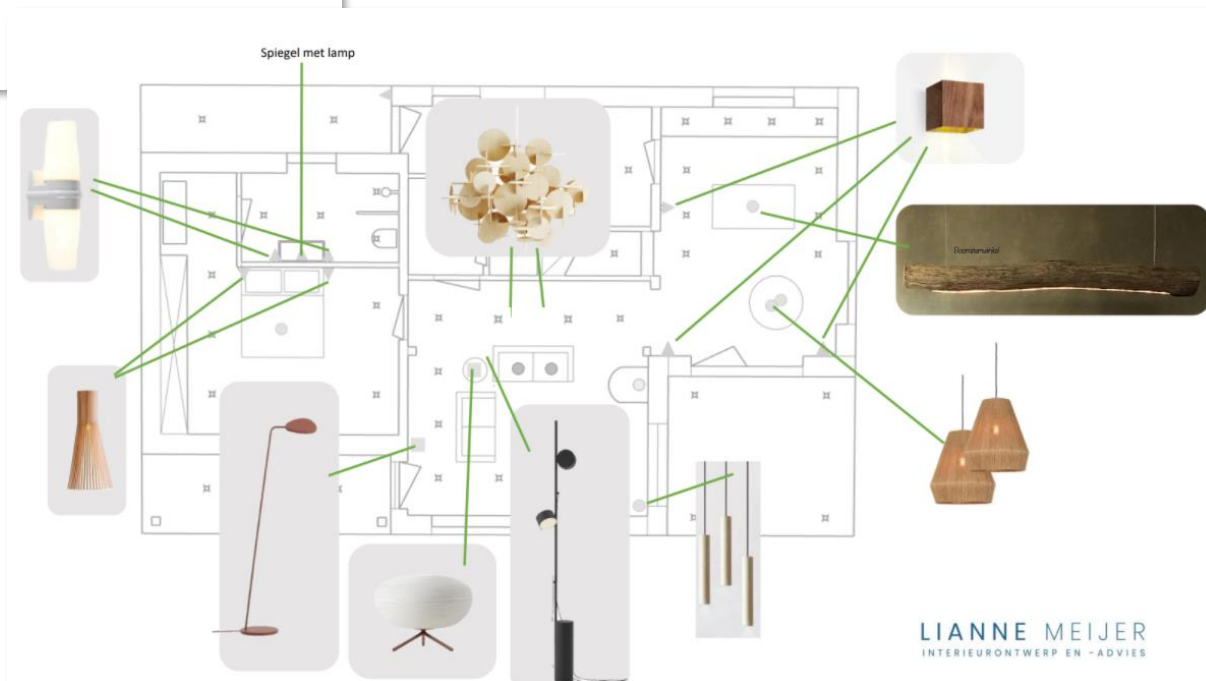

Vloerlamp (naast bank, als alternatief voor tafellamp)  
[Muuto Design](#)  
[Post vloerlamp](#)

Badkamerlamp (vochtbestendig)  
[ifo Electric](#)  
[Bernadotte double wit wandlamp](#)

Badkamer- en buiten spots (vochtbestendig)  
[Wever en Ducré](#)  
[Intra 1.0 Opal wit](#)

# Almere - Verlichtings plan

2021

Familiehuis  
Duurzaam  
Natuurlijk  
Groen  
Warm  
Licht  
Ruimtelijk

Bilthoven -  
totaalontwerp  
beneden-  
verdieping  
2021

Bilthoven -  
totaalontwerp  
beneden-  
verdieping